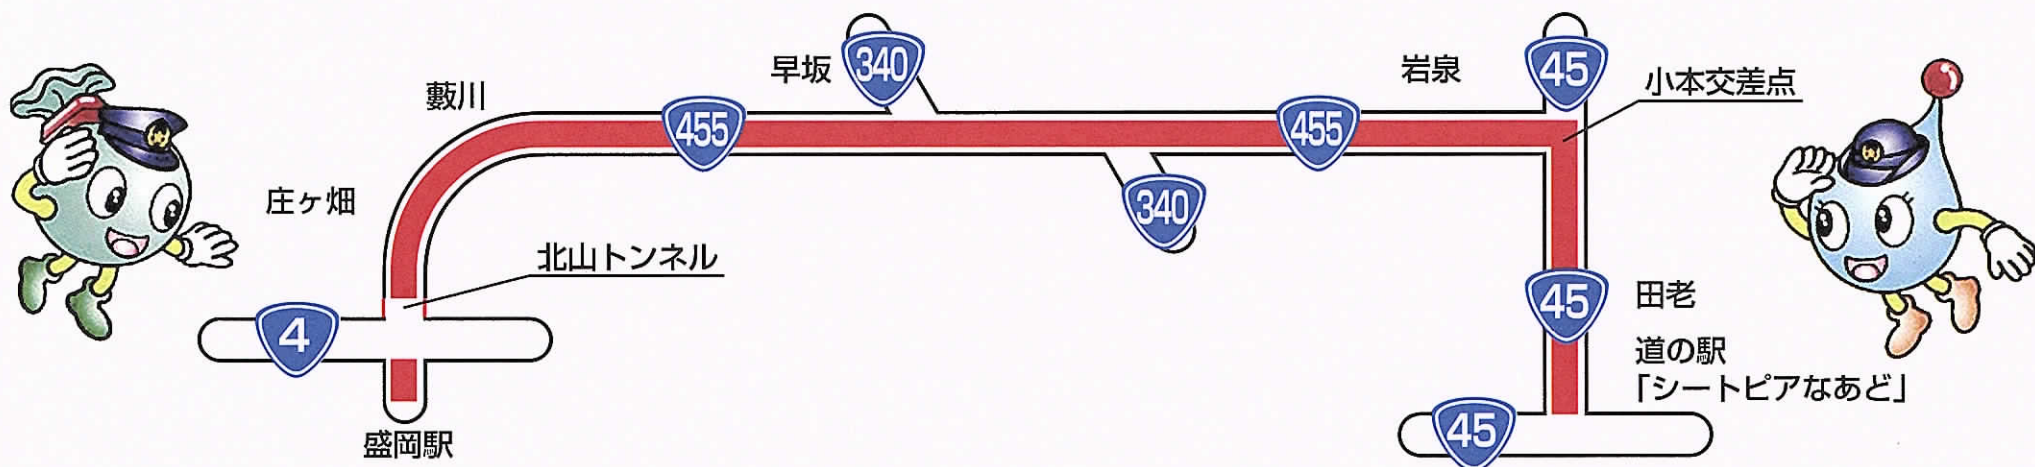

# 国道45号 国道455号 交通規制のお知らせ

6月20日(月)

45号 16:30頃~18:00頃まで

455号 13:00頃~17:30頃まで

6月21日(火)

45号 8:00頃~14:30頃まで

455号 13:00頃~17:00頃まで

盛岡駅周辺、国道45号及び国道455号の各所において部分的に1時間程度の交通規制(通行制限)を行います。交通規制が行われる道路と時間帯を避け、混雑緩和にご協力ください。天候等によって規制時間などが変更される場合があります。交通規制箇所では、現場警察官の指示に従って走行して下さい。対象区間における路上駐車も規制されますので、山菜採りや溪流釣りの方々も路上駐車しないようお願いします。