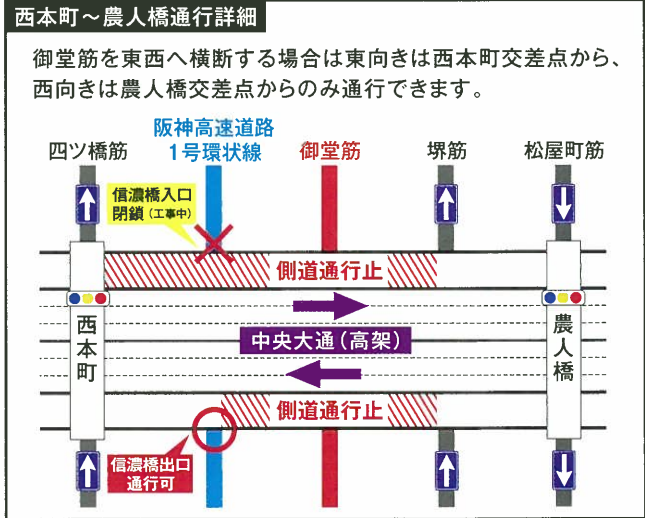

第8回 大阪マラソン 交通規制のお知らせ

平成30年11月25日(日)

規制時間(おおむね)
7:30ごろ～16:30ごろ
コース内は車両の駐停車禁止です

梅田新道・梅新東から大江橋南詰も通行止となります

通行止区間(コース)		規制内容	規制時間(おおむね)
大阪府庁周辺(スタート付近)		規制集中エリア	7:30 ~ 10:00
① 城南 ↔ ② 森ノ宮駅前	両方向	8:40 ~ 10:15	
② 森ノ宮駅前 ↔ ③ 下味原	両方向	8:40 ~ 10:15	
③ 下味原 → ④ 日本橋1	西行き	8:40 ~ 11:00	
⑤ 大江橋南詰 ↔ ⑥ 片町	両方向	8:40 ~ 12:20	
⑦ 淀屋橋 ↔ ⑧ 新橋	全面	8:40 ~ 12:45	
④ 日本橋1 → ⑨ 難波	西行き	8:40 ~ 13:30	
⑧ 新橋 ↔ ⑨ 難波	全面	8:40 ~ 13:30	
⑨ 難波 ↔ ⑩ 伯楽橋西詰	両方向	9:15 ~ 13:30	
⑨ 難波 ↔ ⑪ 元町2	全面	9:25 ~ 14:00	
⑪ 元町2 → ⑫ 大国	南行き	9:25 ~ 14:00	
⑬ 恵美須 ↔ ⑭ 塩草2	両方向	9:25 ~ 14:00	
※梅田新道・梅新東 ↔ ⑤ 大江橋南詰	全面	8:40 ~ 12:20	

※ ←→:全車線の車両の通行が規制されます。→:矢印方向の車両の通行が規制されます。
※規制時間は目安であり、当日の競技状況によって変わる場合があります。

お問合せ先
大阪マラソン組織委員会事務局(交通規制お問合せデスク)
 [電話]06-6614-2811 [FAX]06-6614-2855
 [受付時間]10:00~19:00(土日祝除く)
 ◎11月23日(金・祝)・24日(土) 9:00~21:00
 ◎11月25日(日) 7:00~17:00

大阪マラソン公式ホームページで迂回路が検索できます。
<http://www.osaka-marathon.com/2018/sp/info/traffic/>

第8回 大阪マラソン 交通規制のお知らせ

平成30年11月25日(日)

規制時間(おおむね)
7:30ごろ～16:30ごろ
コース内は車両の駐停車禁止です

通行止区間(コース)		規制内容	規制時間(おおむね)	
14 塩草2	↔	15 今宮工科高校南東	両方向	9:25 ~ 14:15
16 玉出	→	15 今宮工科高校南東	北行き	9:35 ~ 14:30
16 玉出	→	17 北加賀屋	西行き	9:35 ~ 14:50
18 住之江公園前	→	17 北加賀屋	北行き	9:35 ~ 14:50
19 南港東2	→	18 住之江公園前	東行き	9:45 ~ 15:30
20 南港大橋北詰	⇨	19 南港東2	南行車線規制	9:45 ~ 15:45
21 南港東8	→	20 南港大橋北詰	南行き	9:55 ~ 16:00
21 南港東8	↔	22 大阪府咲洲庁舎北	両方向	9:55 ~ 16:30
22 大阪府咲洲庁舎北	↔	インテックス大阪(フィニッシュ)	両方向	9:55 ~ 16:30

※↔:全車線の車両の通行が規制されます。⇨:矢印方向の車両の通行が規制されます。
⇨:一部車線の車両の通行が規制されます。
※規制時間は目安であり、当日の競技状況によって変わる場合があります。

- 阪神高速道路の一部の出入口では、車両の通行が禁止されます。
※阪神高速道路1号環状線及び15号堺線(堺方面行き)の湊町出口はご利用いただけます。
- 阪神高速道路を利用される場合は、出入口の規制や渋滞情報にご注意ください。