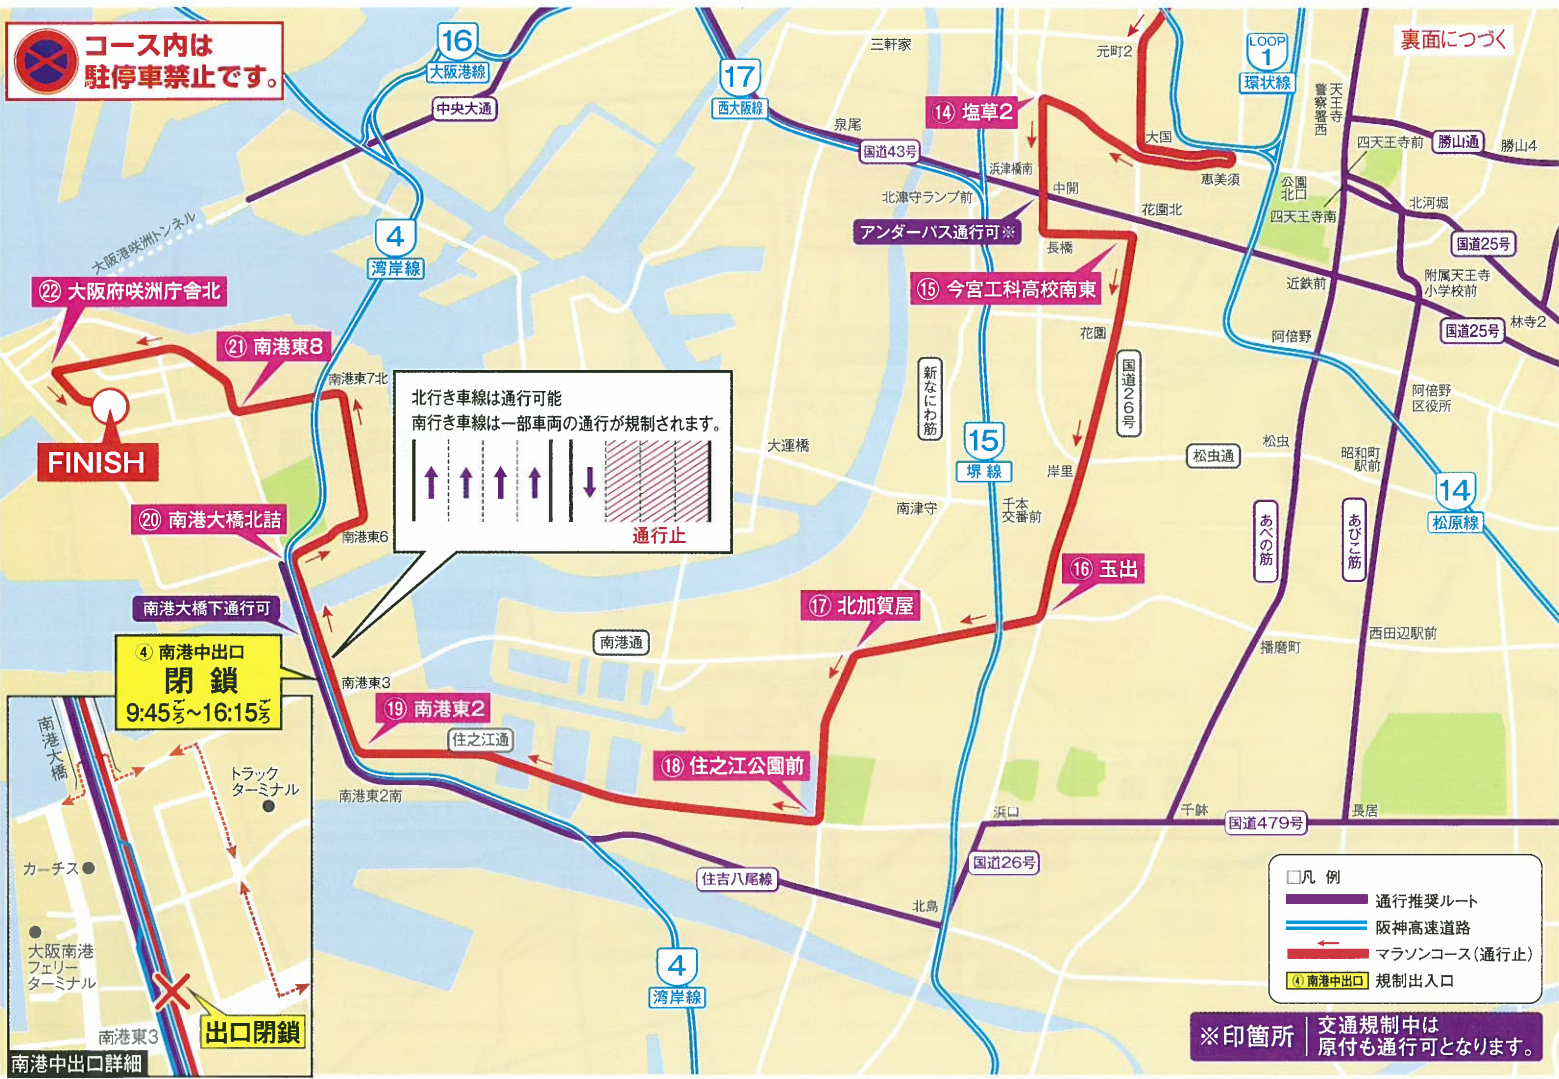

第8回 大阪マラソン 交通規制のお知らせ

平成30年11月25日(日)

規制時間(おおむね)
7:30ごろ～16:30ごろ
コース内は車両の駐停車禁止です

梅田新道・梅新東から大江橋南詰も通行止となります

通行止区間(コース)		規制内容	規制時間(おおむね)
大阪府庁周辺(スタート付近)		規制集中エリア	7:30 ~ 10:00
① 城南 ↔ ② 森ノ宮駅前	両方向	8:40 ~ 10:15	
② 森ノ宮駅前 ↔ ③ 下味原	両方向	8:40 ~ 10:15	
③ 下味原 → ④ 日本橋1	西行き	8:40 ~ 11:00	
⑤ 大江橋南詰 ↔ ⑥ 片町	両方向	8:40 ~ 12:20	
⑦ 淀屋橋 ↔ ⑧ 新橋	全面	8:40 ~ 12:45	
④ 日本橋1 → ⑨ 難波	西行き	8:40 ~ 13:30	
⑧ 新橋 ↔ ⑨ 難波	全面	8:40 ~ 13:30	
⑨ 難波 ↔ ⑩ 伯楽橋西詰	両方向	9:15 ~ 13:30	
⑨ 難波 ↔ ⑪ 元町2	全面	9:25 ~ 14:00	
⑪ 元町2 → ⑫ 大国	南行き	9:25 ~ 14:00	
⑬ 恵美須 ↔ ⑭ 塩草2	両方向	9:25 ~ 14:00	
※梅田新道・梅新東 ↔ ⑤ 大江橋南詰	全面	8:40 ~ 12:20	

大阪マラソン公式ホームページで迂回路が検索できます。
<http://www.osaka-marathon.com/2018/sp/info/traffic/>

第8回 大阪マラソン 交通規制のお知らせ

平成30年11月25日(日)

規制時間(おおむね)
7:30ごろ～16:30ごろ
コース内は車両の駐停車禁止です

通行止区間(コース)		規制内容	規制時間(おおむね)	
14 塩草2	↔	15 今宮工科高校南東	両方向	9:25 ~ 14:15
16 玉出	→	15 今宮工科高校南東	北行き	9:35 ~ 14:30
16 玉出	→	17 北加賀屋	西行き	9:35 ~ 14:50
18 住之江公園前	→	17 北加賀屋	北行き	9:35 ~ 14:50
19 南港東2	→	18 住之江公園前	東行き	9:45 ~ 15:30
20 南港大橋北詰	⇨	19 南港東2	南行車線規制	9:45 ~ 15:45
21 南港東8	→	20 南港大橋北詰	南行き	9:55 ~ 16:00
21 南港東8	↔	22 大阪府咲洲庁舎北	両方向	9:55 ~ 16:30
22 大阪府咲洲庁舎北	↔	インテックス大阪(フィニッシュ)	両方向	9:55 ~ 16:30

※↔:全車線の車両の通行が規制されます。⇨:矢印方向の車両の通行が規制されます。
⇨:一部車線の車両の通行が規制されます。
※規制時間は目安であり、当日の競技状況によって変わる場合があります。

- 阪神高速道路の一部の出入口では、車両の通行が禁止されます。
※阪神高速道路1号環状線及び15号堺線(堺方面行き)の湊町出口はご利用いただけます。
- 阪神高速道路を利用される場合は、出入口の規制や渋滞情報にご注意ください。

大会を安全に運営していくために、皆さまのご協力をお願いいたします。

当日の車両利用はご遠慮ください。なお、車両を利用される場合は、通行推奨ルート、阪神高速道路(一部出入口規制あり)をご利用ください。
※コースと接続している道路も車両の通行が禁止されます(コース直近の区間のみ)。

11月25日(日)は
自転車や歩行者も
コースの横断ができません。

ご不便をおかけしますが、ご協力よろしくお願いします。

スポーツクリ