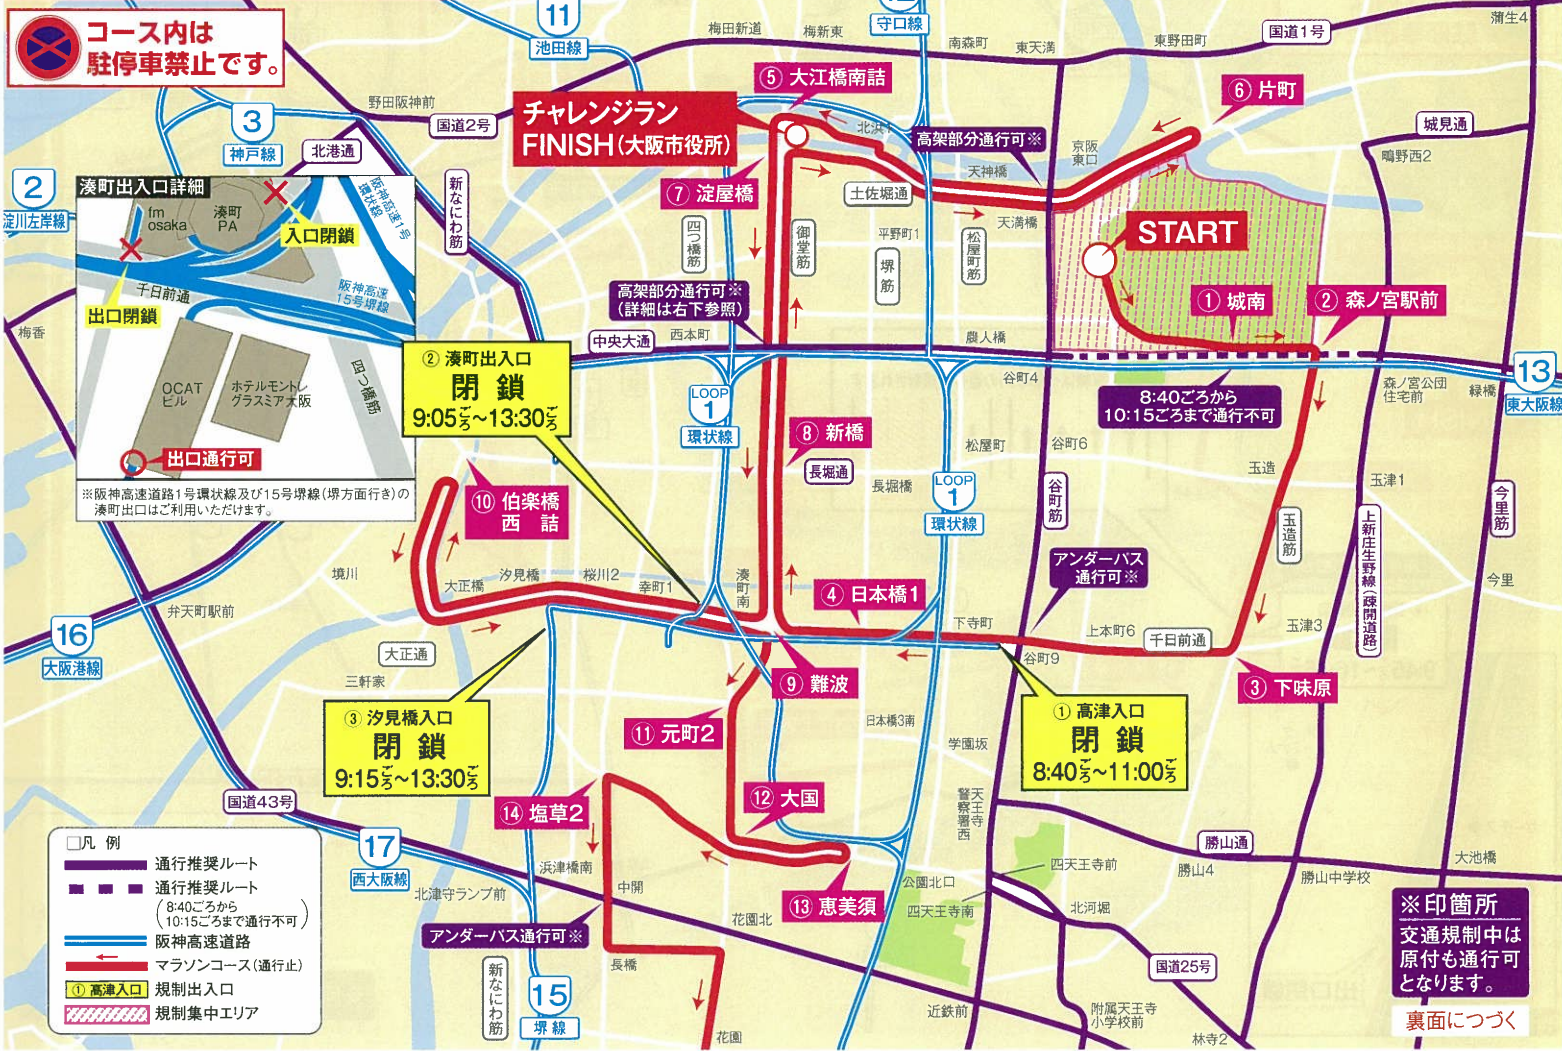

第8回 大阪マラソン 交通規制のお知らせ

平成30年11月25日(日)

規制時間(おおむね)
7:30ごろ～16:30ごろ
コース内は車両の駐停車禁止です

梅田新道・梅新東から大江橋南詰も通行止となります

通行止区間(コース)		規制内容	規制時間(おおむね)
大阪府庁周辺(スタート付近)		規制集中エリア	7:30 ~ 10:00
① 城南 ↔ ② 森ノ宮駅前	両方向	8:40 ~ 10:15	
② 森ノ宮駅前 ↔ ③ 下味原	両方向	8:40 ~ 10:15	
③ 下味原 → ④ 日本橋1	西行き	8:40 ~ 11:00	
⑤ 大江橋南詰 ↔ ⑥ 片町	両方向	8:40 ~ 12:20	
⑦ 淀屋橋 ↔ ⑧ 新橋	全面	8:40 ~ 12:45	
④ 日本橋1 → ⑨ 難波	西行き	8:40 ~ 13:30	
⑧ 新橋 ↔ ⑨ 難波	全面	8:40 ~ 13:30	
⑨ 難波 ↔ ⑩ 伯楽橋西詰	両方向	9:15 ~ 13:30	
⑨ 難波 ↔ ⑪ 元町2	全面	9:25 ~ 14:00	
⑪ 元町2 → ⑫ 大国	南行き	9:25 ~ 14:00	
⑬ 恵美須 ↔ ⑭ 塩草2	両方向	9:25 ~ 14:00	
※梅田新道・梅新東 ↔ ⑤ 大江橋南詰	全面	8:40 ~ 12:20	

大阪マラソン公式ホームページで迂回路が検索できます。
<http://www.osaka-marathon.com/2018/sp/info/traffic/>

第8回 大阪マラソン 交通規制のお知らせ

平成30年11月25日(日)

規制時間(おおむね)
7:30ごろ～16:30ごろ
コース内は車両の駐停車禁止です

通行止区間(コース)		規制内容	規制時間(おおむね)	
14 塩草2	↔	15 今宮工科高校南東	両方向	9:25 ~ 14:15
16 玉出	→	15 今宮工科高校南東	北行き	9:35 ~ 14:30
16 玉出	→	17 北加賀屋	西行き	9:35 ~ 14:50
18 住之江公園前	→	17 北加賀屋	北行き	9:35 ~ 14:50
19 南港東2	→	18 住之江公園前	東行き	9:45 ~ 15:30
20 南港大橋北詰	⇨	19 南港東2	南行車線規制	9:45 ~ 15:45
21 南港東8	→	20 南港大橋北詰	南行き	9:55 ~ 16:00
21 南港東8	↔	22 大阪府咲洲庁舎北	両方向	9:55 ~ 16:30
22 大阪府咲洲庁舎北	↔	インテックス大阪(フィニッシュ)	両方向	9:55 ~ 16:30

※↔:全車線の車両の通行が規制されます。⇨:矢印方向の車両の通行が規制されます。
⇨:一部車線の車両の通行が規制されます。
※規制時間は目安であり、当日の競技状況によって変わる場合があります。

- 阪神高速道路の一部の出入口では、車両の通行が禁止されます。
※阪神高速道路1号環状線及び15号堺線(堺方面行き)の湊町出口はご利用いただけます。
- 阪神高速道路を利用される場合は、出入口の規制や渋滞情報にご注意ください。

大会を安全に運営していくために、皆さまのご協力をお願いいたします。

当日の車両利用はご遠慮ください。なお、車両を利用される場合は、通行推奨ルート、阪神高速道路(一部出入口規制あり)をご利用ください。
※コースと接続している道路も車両の通行が禁止されます(コース直近の区間のみ)。

11月25日(日)は
自転車や歩行者も
コースの横断ができません。

ご不便をおかけしますが、ご協力よろしくお願いします。

スポーツクリ